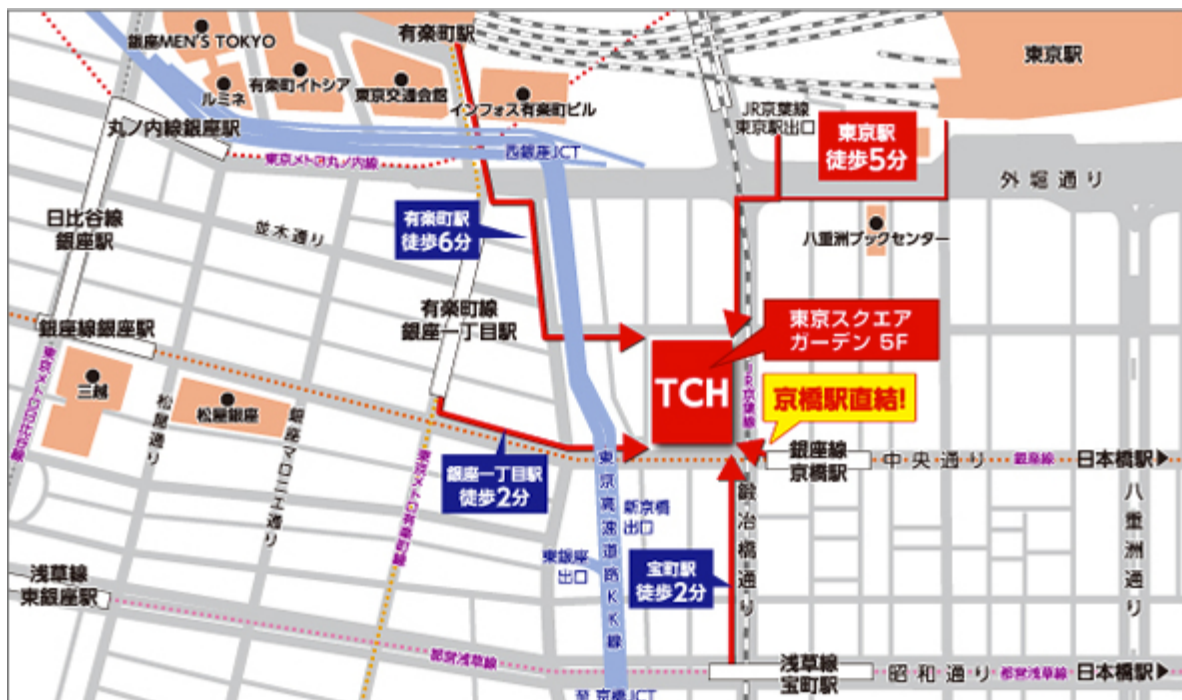

アクセスマップ

Tokyo Convention Hall

東京コンベンションホール

〒 104-0031 東京都中央区京橋三丁目 1-1 東京スクエアガーデン 5F

TEL : 03-5542-1995 FAX : 03-5542-1994

<http://tokyo.conventionhall.jp/access.html>

- 東京駅八重洲南口 徒歩 5 分
- 銀座一丁目駅 7 番出口 徒歩 2 分
- 京橋駅 3 番出口直結
- 有楽町駅京橋口 徒歩 6 分
- 宝町駅 A4 出口 徒歩 2 分